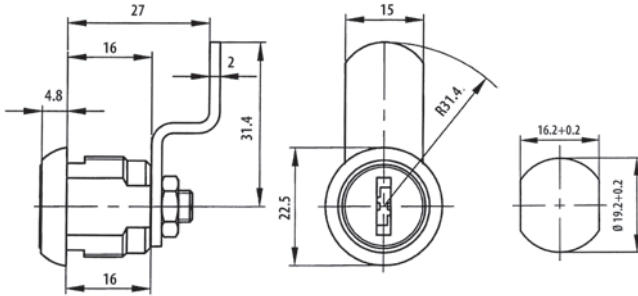

**BURG
WÄCHTER**

(de) Briefkastenschloss	(sv) Brevlådelås	(pl) Zamek do skrzynki na listy
(en) Cam-lock for letter boxes	(no) postkasselås	(cs) Zámek dopisní schránky
(fr) Cylindre pour boîtes aux lettres	(da) brevkasselås	(hu) Postaláda zár
(nl) Brievenbuslot	(fi) Postilaatikon lukko	(sl) Ključavnica poštnega nabiralnika
(it) Serratura per cassetta postale	(el) Κλειδαριά ταχυδρομικού κουτιού	(hr) Brava za poštanski sandučić
(es) Cerradura de buzón	(tr) Posta kutusu kilidi	(ru) Замок для почтового ящика
(pt) Fechadura de caixa de correio	(ro) Broască pentru cutii de scrisori	(bg) Брава за пощенска кутия

für / for / pour

Knobloch & Rombi

ZBK 72 SB

BURG-WÄCHTER KG
58292 Wetter
Germany

39

Made in TW

www.burg-waechter.de