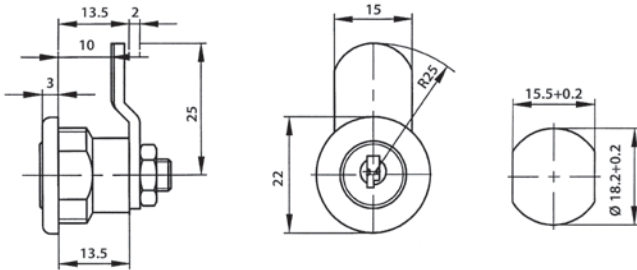

(de) Briefkastenschloss	(sv) Brevlådelås	(pl) Zamek do skrzynki na listy
(en) Cam-lock for letter boxes	(no) postkasselås	(cs) Zámek dopisní schránky
(fr) Cylindre pour boîtes aux lettres	(da) brevkasselås	(hu) Postaláda zár
(nl) Brievbusslot	(fi) Postilaatikon lukko	(sl) Ključavnica poštnega nabiralnika
(it) Serratura per cassetta postale	(el) Κλειδαριά ταχυδρομικού κουτιού	(hr) Brava za poštanski sandučić
(es) Cerradura de buzón	(tr) Posta kutusu kilidi	(ru) Замок для почтового ящика
(pt) Fechadura de caixa de correio	(ro) Broască pentru cutii de scrisori	(bg) Брава за пощенска кутия

für / for / pour
JU

ZBK 70 SB

BURG-WÄCHTER KG
58292 Wetter
Germany

39

Made in TW

www.burg-waechter.de