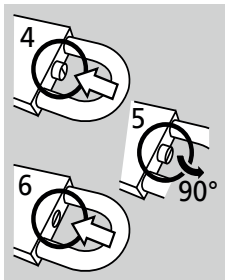

Kombination einstellen / set code

Numero 97 50 SB

BURG-WÄCHTER KG
Altenhofer Weg 15
58300 Wetter, Germany