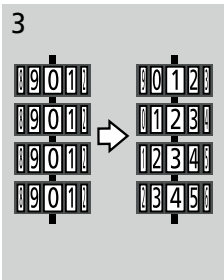

Kombination einstellen / set code

Numero 97 50 SB

BURG-WÄCHTER KG
Altenhofer Weg 15
58300 Wetter, Germany