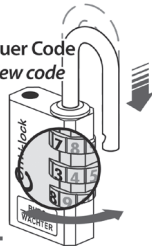

**BURG
WÄCHTER**

- | | | |
|------------------------------------|---------------------------------|--|
| de Zahlen-Vorhangschloss | sv Kombinationshänglås | pl Klódka cyfrowa |
| en Combination padlock | no Kodehengelås | cs Staviteľný číselný zámek |
| fr Cadenas à combinaison | da Kode-hængelås | hu Átkódolható számszáras lakat |
| nl Cijfer-hangslot | fi Yhdistelmäriippulukko | sl Žabica na kombinacijo |
| it Lucchetto a combinazione | el Λοκέτο με συνδυασμό | hr Katanac s brojcanom šifrom |
| es Candado de combinación | tr Numarali asma kilit | ru переставляемый числовой |
| pt Cadeado de combinação | ro Lacat cu cifru | bg висячий замок числов катинар |

Werkseinstellung 000
oder alter Code
Factory 000 or old code

1.

2.

Neuer Code
New code

3.

4.

Combi Lock 80 15 M SB

4 003482 028612