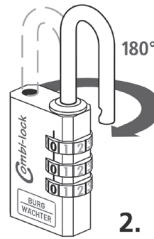

**BURG
WÄCHTER**

- | | | |
|------------------------------------|---------------------------------|--|
| de Zahlen-Vorhangschloss | sv Kombinationshänglås | pl Klódka cyfrowa |
| en Combination padlock | no Kodehengelås | cs Staviteľný číselný zámek |
| fr Cadenas à combinaison | da Kode-hængelås | hu Átkódolható számszáras lakat |
| nl Cijfer-hangslot | fi Yhdistelmäriippulukko | sl Žabica na kombinacijo |
| it Lucchetto a combinazione | el Λοκέτο με συνδυασμό | hr Katanac s brojcanom šifrom |
| es Candado de combinación | tr Numarali asma kilit | ru переставляемый числовой |
| pt Cadeado de combinação | ro Lacat cu cifru | bg висячий замок числов катинар |

Werkseinstellung 000
oder alter Code
Factory 000 or old code

1.

2.

Neuer Code
New code

3.

4.

Combi Lock 80 15 M SB

4 003482 028612