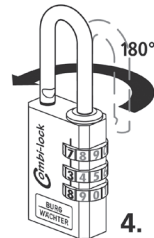

**BURG
WÄCHTER**

- | | | |
|------------------------------------|---------------------------------|--|
| de Zahlen-Vorhangschloss | sv Kombinationshänglås | pl Klódka cyfrowa |
| en Combination padlock | no Kodehengelås | cs Staviteľný číselný zámek |
| fr Cadenas à combinaison | da Kode-hængelås | hu Átkódolható számszáras lakat |
| nl Cijfer-hangslot | fi Yhdistelmäriippulukko | sl Žabica na kombinacijo |
| it Lucchetto a combinazione | el Λοκέτο με συνδυασμό | hr Katanac s brojcanom šifrom |
| es Candado de combinación | tr Numarali asma kilit | ru переставляемый числовой |
| pt Cadeado de combinação | ro Lacat cu cifru | bg висячий замок числов катинар |

Werkseinstellung 000
oder alter Code
Factory 000 or old code

1.

2.

Neuer Code
New code

3.

4.

Combi Lock 80 15 M SB

4 003482 028612